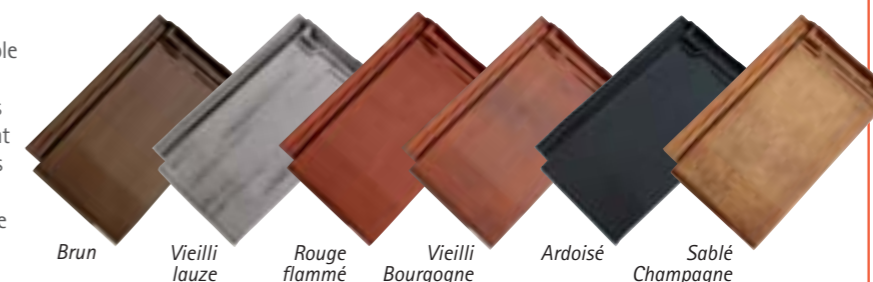

La rapidité de pose

Munie d'un pureau variable généreux (6,8 cm), la Volnay P.V. autorise un métrage souple. Facile et rapide à poser, elle permet de gagner un temps précieux.

L'élégance des lignes

La qualité exceptionnelle des argiles de Chagny, couplée à l'expertise des équipes Terreal, offre à la Volnay P.V. une planéité maîtrisée. Son profil, renforcé par son nez fin en biseau, prolonge la régularité du toit d'un rang de tuiles à l'autre, sans jamais la briser.

Une palette de coloris pour toutes les régions

Avec le dernier né, le vieilli lauze, la Volnay Pureau Variable offre une gamme de coloris dont la chaleur et les nuances propres à la terre cuite sauront séduire tous les amoureux des belles toitures. Cette gamme composée de six coloris reflète la diversité et la richesse des toitures de nos régions.